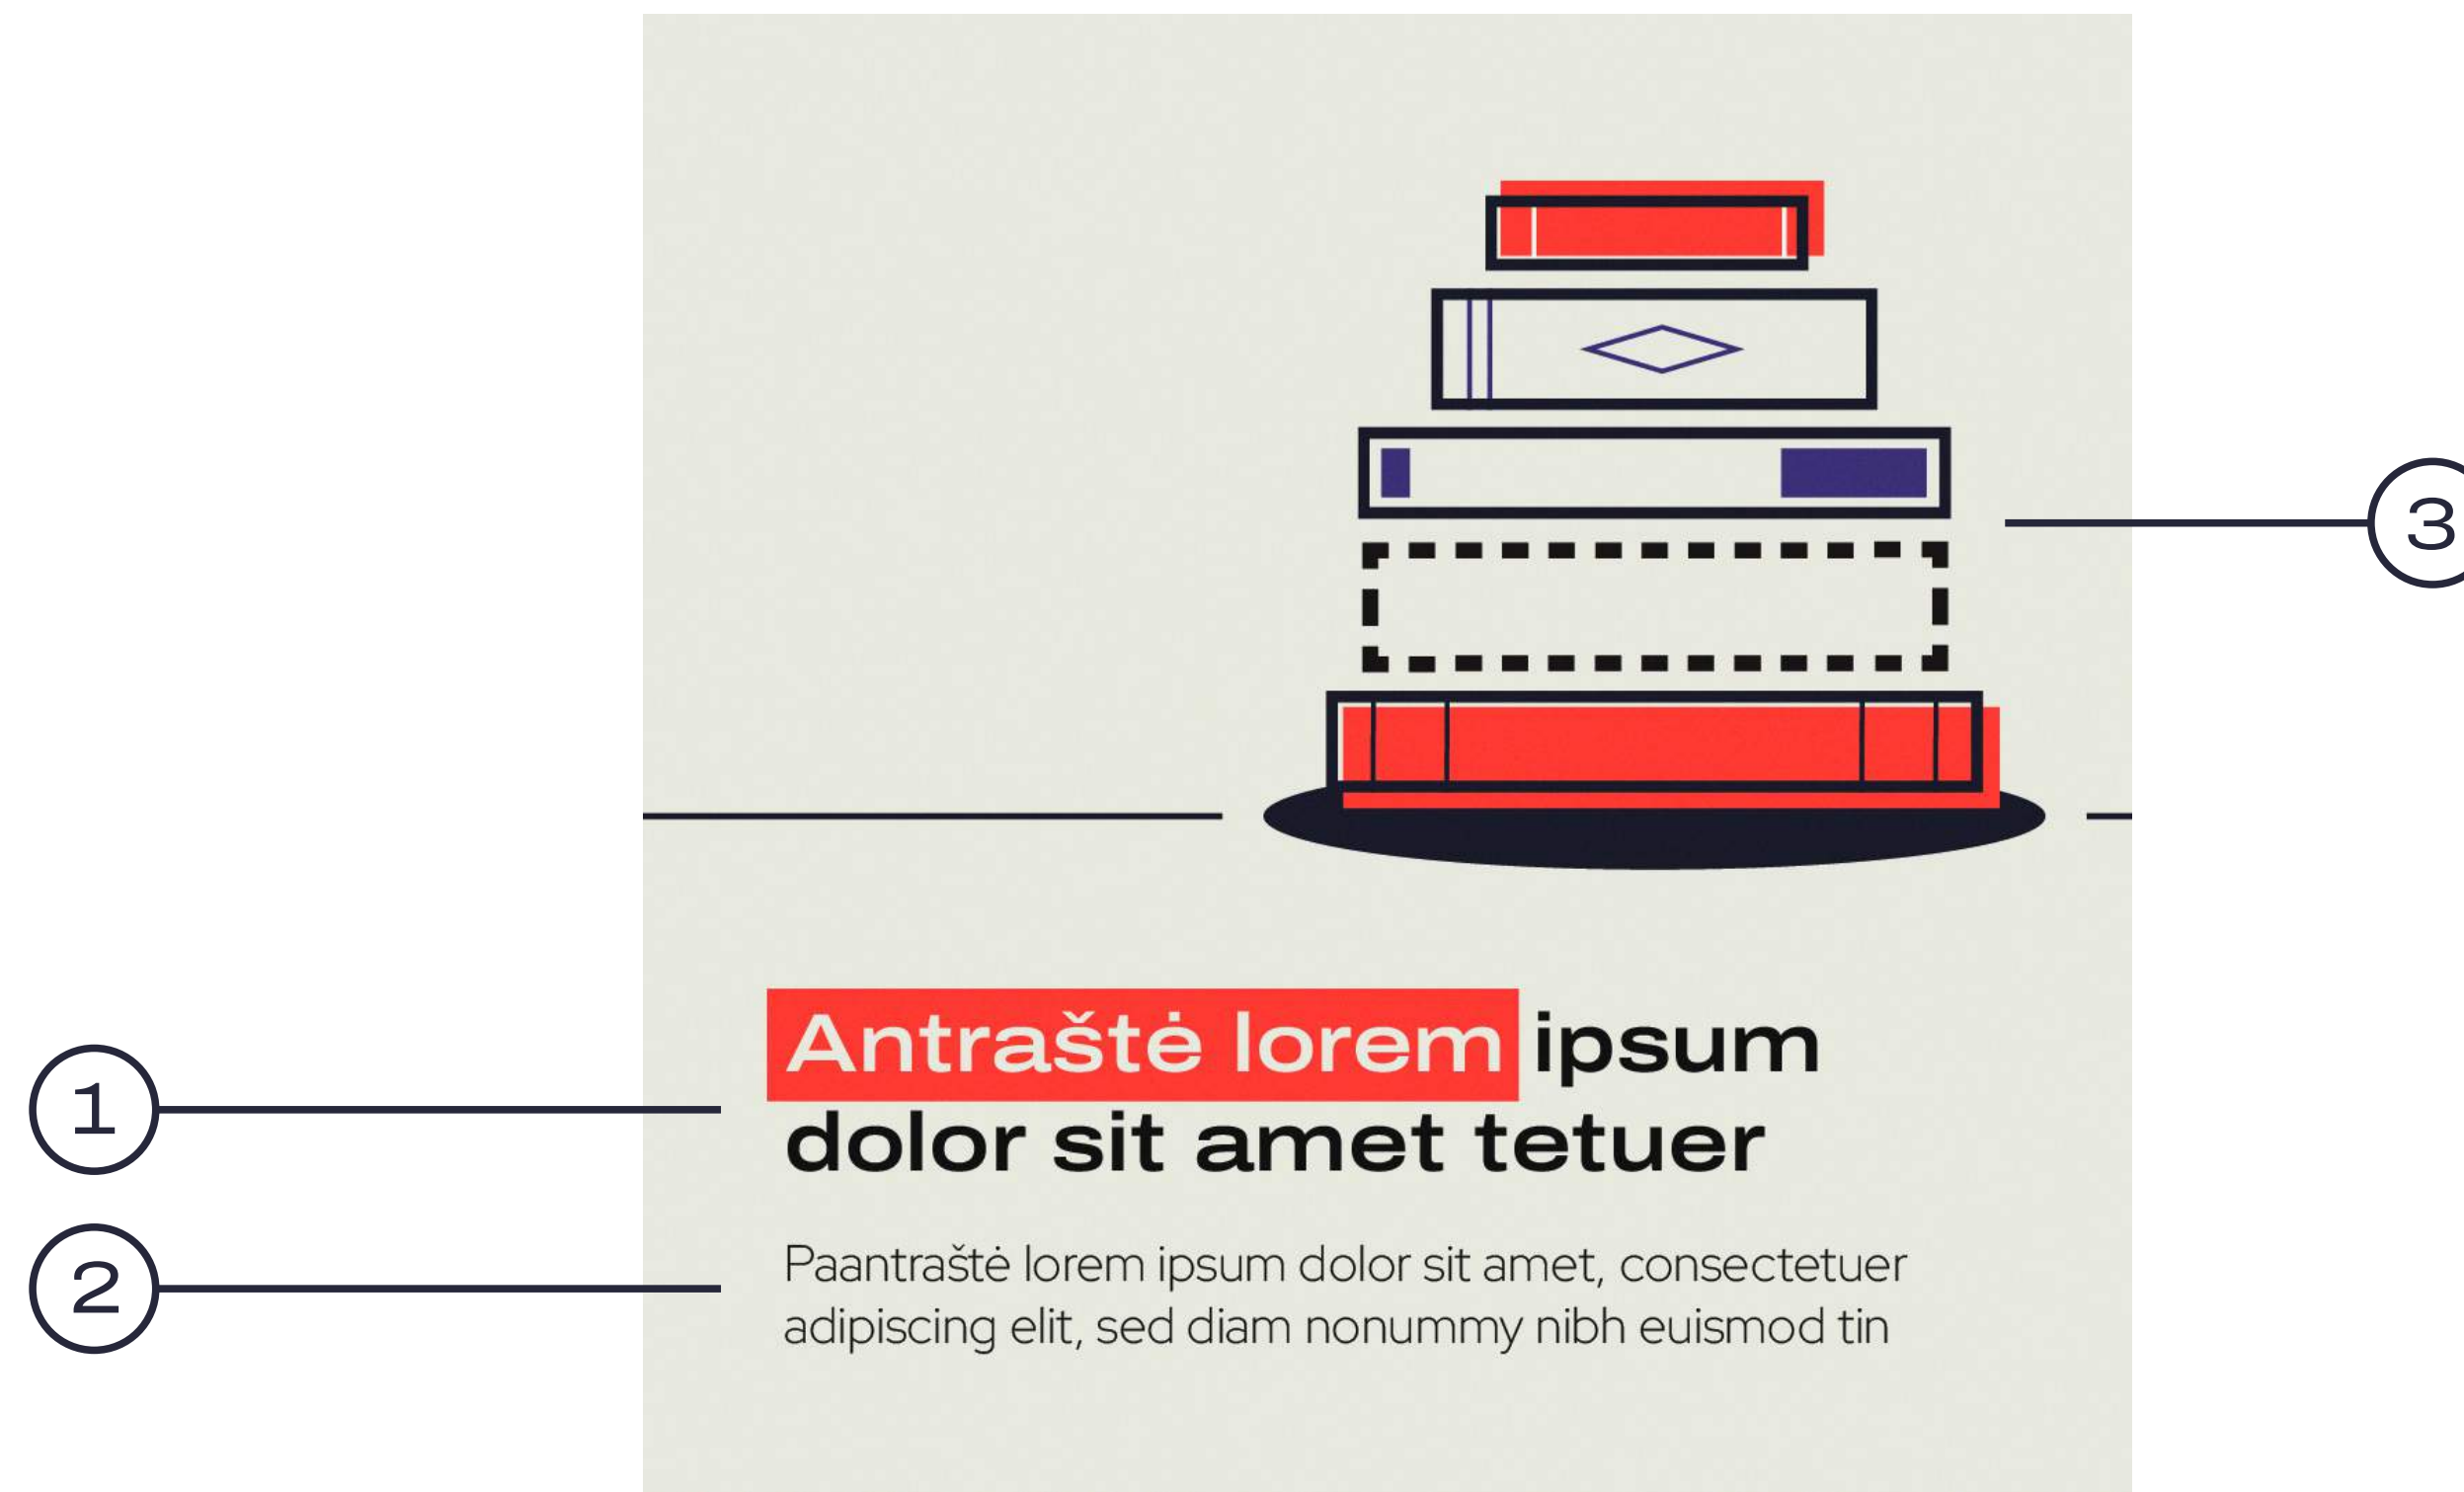

Facebook įrašo su iliustracija ir tekstu naudojimas.

1. Vieta antraštei.
2. Vieta paantraštei.
3. Vieta pasirinktai iliustracijai.