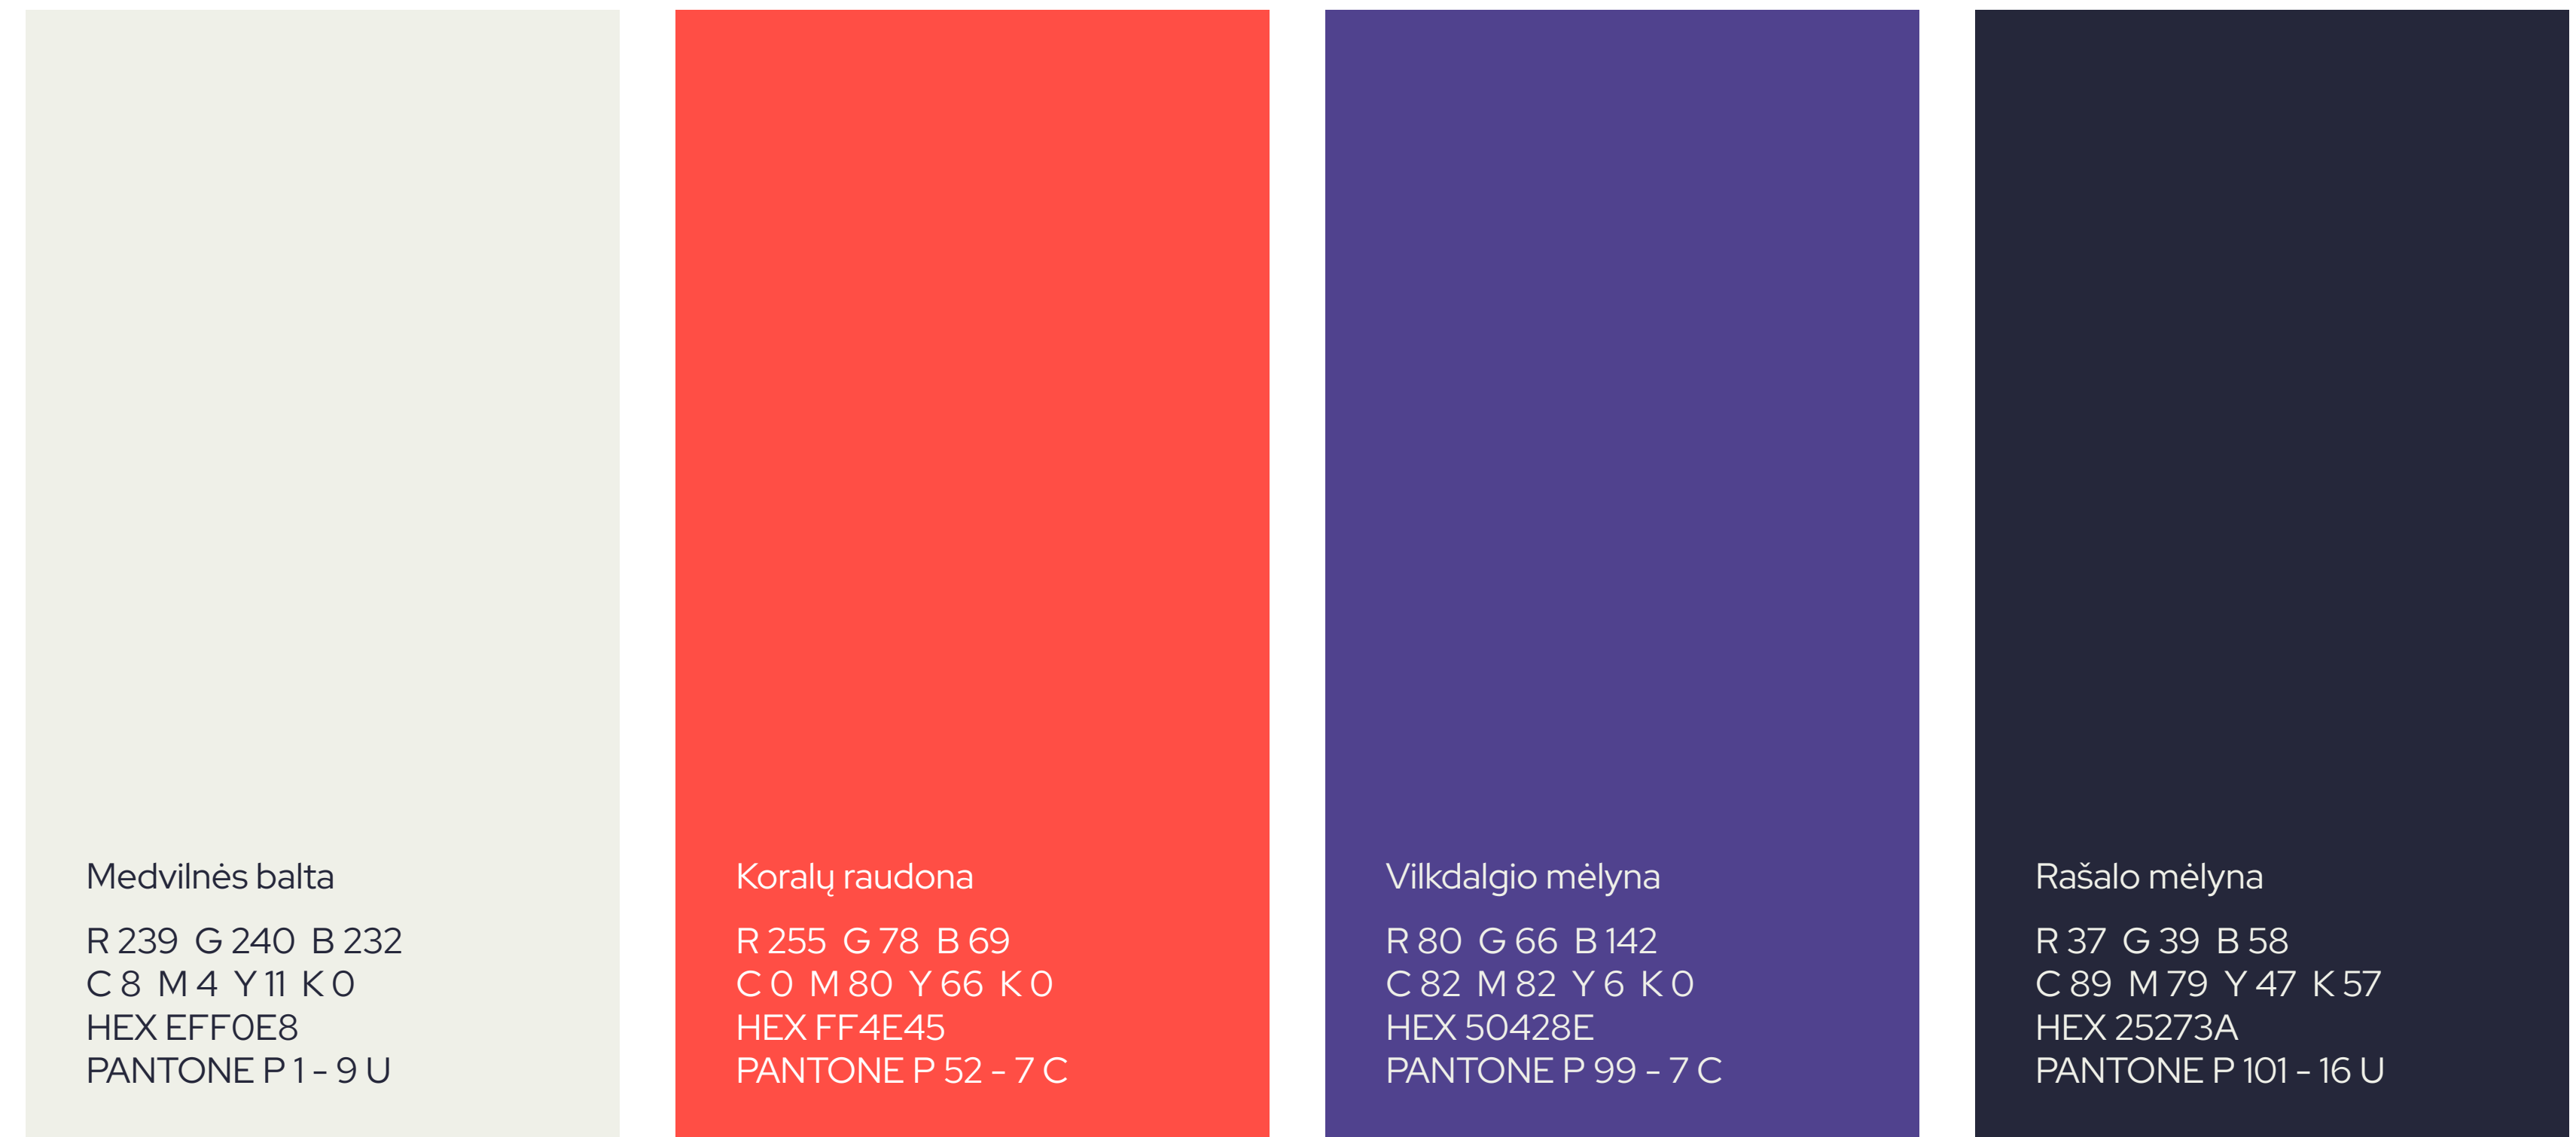

03

Komunikacijos spalvos

Tarpbibliotekinio abonemento paslaugos stilių formuoja ir palaiko numatyta komunikacijos spalvų paletė, kurią sudaro keturios pagrindinės spalvos:

Medvilnės balta;
Koralų raudona;
Vilkdalgio mėlyna;
Rašalo mėlyna.

Spalvos negali būti keičiamos kitomis spalvomis ar kitaip modifikuojamos.