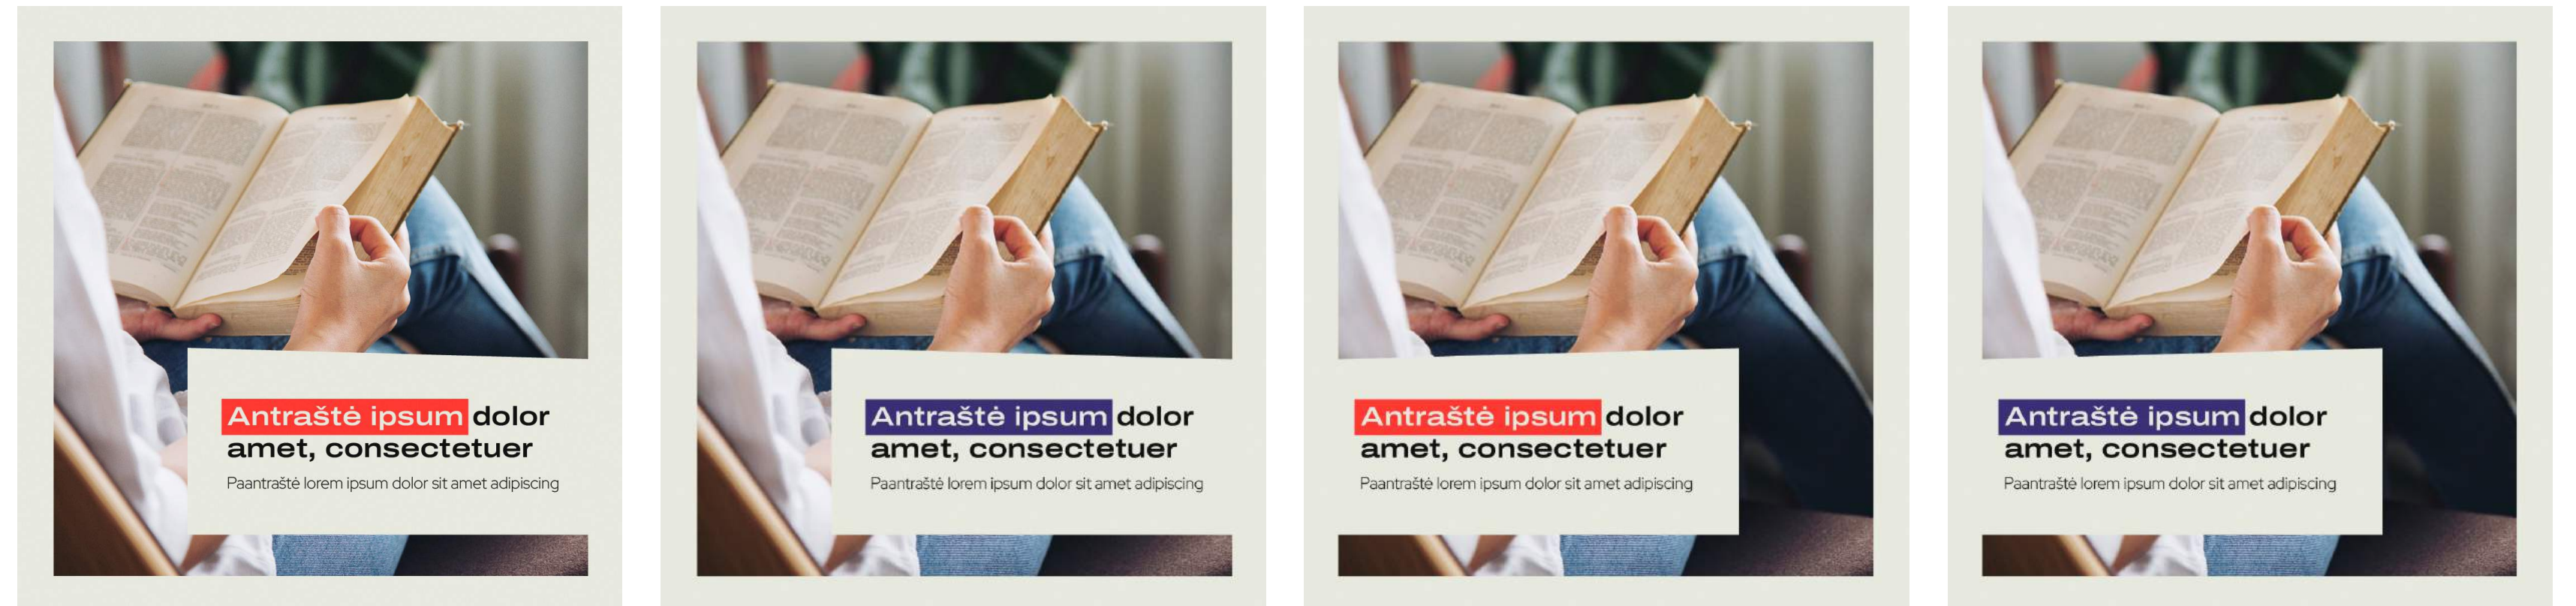

Facebook įrašo šablonai su nuotrauka ir tekstu.

Dydis 1080x1080 px.